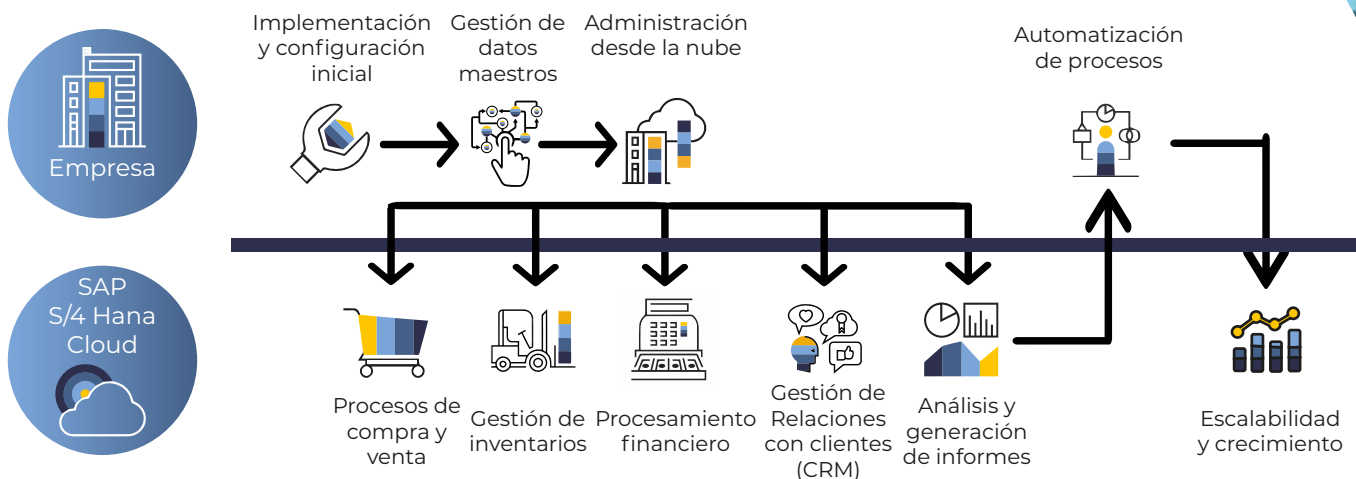

# SAP S/4 Hana Cloud

Con SAP S/4HANA Cloud, proteja su inversión en SAP ERP y gane flexibilidad. Personalice el software según sus necesidades, conserve configuraciones y acceda a las últimas funciones para ventaja competitiva.

## ¿Qué es SAP S/4 Hana Cloud?

Un ERP listo para operar o a la medida que brinda las últimas mejores prácticas de la industria e innovación continua a su empresa, mediante este sistema usted puede optar por operar bajo sus propios estándares manteniendo el control total u operar con las mejores prácticas de la industria usando orientación probada para brindarle velocidad y agilidad.

**50% reducción**  
costos de  
implementación

**40% - 60%**  
más rápido en  
aportar valor

## SAP S/4 Hana Cloud cubre todo el proceso: